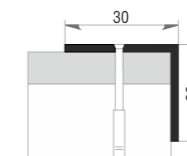

АПУ 007

L: 900, 1350, 1800, 2700
ЦВЕТ: 00-43, ОС