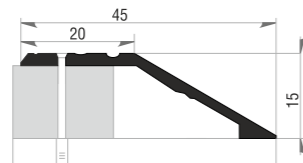

АПС 006

L: 900, 1350, 1800, 2700
ЦВЕТ: 00-43, ОС

АПС 010

L: 900, 1350, 1800, 2700
ЦВЕТ: 00-43, ОС

АПС 019

L: 900, 1350, 1800, 2700
ЦВЕТ: 00-43, ОС

ПОРОГИ СО СКРЫТЫМ КРЕПЛЕНИЕМ

- 7 Профиль алюминиевый с полимерным покрытием, со скрытым креплением для соединения одноуровневых напольных покрытий; специальные гвозди и дюбели для установки входят в комплект.