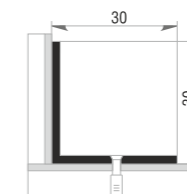

АПУ 008

L: 900, 1350, 1800, 2700
ЦВЕТ: 00-43, ОС