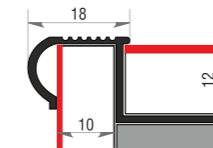

АПК 001

L: 2700
ЦВЕТ: 00, 01, 02, 03, 04, 05, 06, 07, 08, 09
38, 39

АПК 014

L: 2700
ЦВЕТ: 00, 01, 02, 03, 04, 05, 06, 07, 08, 09
38, 39