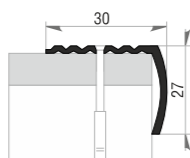

АПУ 001
L: 900, 1350, 1800, 2700
ЦВЕТ: 00-43, ОС

АПТ 26
L: 2700
ЦВЕТ: 00-43, ОС

АПУ 002
L: 900, 1350, 1800, 2700
ЦВЕТ: 00-43, ОС

ЗАЩЕЛКА
L: 2700
ЦВЕТ: 00

АПУ 003
L: 900, 1350, 1800, 2700
ЦВЕТ: 00-43, ОС

АПУ 044

L: 900, 1350, 1800, 2700
ЦВЕТ: 00-43, ОС

АПУ 009

L: 900, 1350, 1800, 2700
ЦВЕТ: 00-43, ОС

Профили алюминиевые закладные для отделки и защиты наружных и внутренних углов на поверхностях, облицованных керамической плиткой.