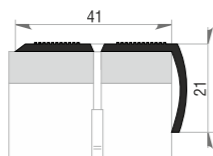

L: 900, 1350, 1800, 2700
ЦВЕТ: 00-43, ОС

АПУ 007

L: 900, 1350, 1800, 2700
ЦВЕТ: 00-43, ОС

АПУ 005

L: 900, 1350, 1800, 2700
ЦВЕТ: 00-43, ОС

АПУ 008

L: 900, 1350, 1800, 2700
ЦВЕТ: 00-43, ОС

АПУ 006

L: 900, 1350, 1800, 2700
ЦВЕТ: 00-43, ОС

АПУ 009

L: 900, 1350, 1800, 2700
ЦВЕТ: 00-43, ОС

Профили алюминиевые закладные для отделки и защиты наружных и внутренних углов на поверхностях, облицованных керамической плиткой.