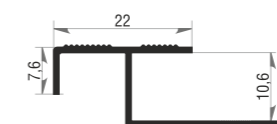

АПК 012

L: 2700
ЦВЕТ: 00, 01, 02, 03, 04, 05, 06, 07, 08, 09
38, 39

АПК 010

L: 2700
ЦВЕТ: 00, 01, 02, 03, 04, 05, 06, 07, 08, 09
38, 39