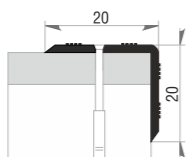

АПУ 005

L: 900, 1350, 1800, 2700
ЦВЕТ: 00-43, ОС