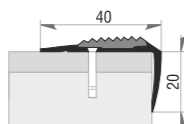

АПУ 010

L: 900, 1350, 1800, 2700
ЦВЕТ: 00, 01, 02, 03, 04, 05, 06, 07, 08, 09, 38, 39