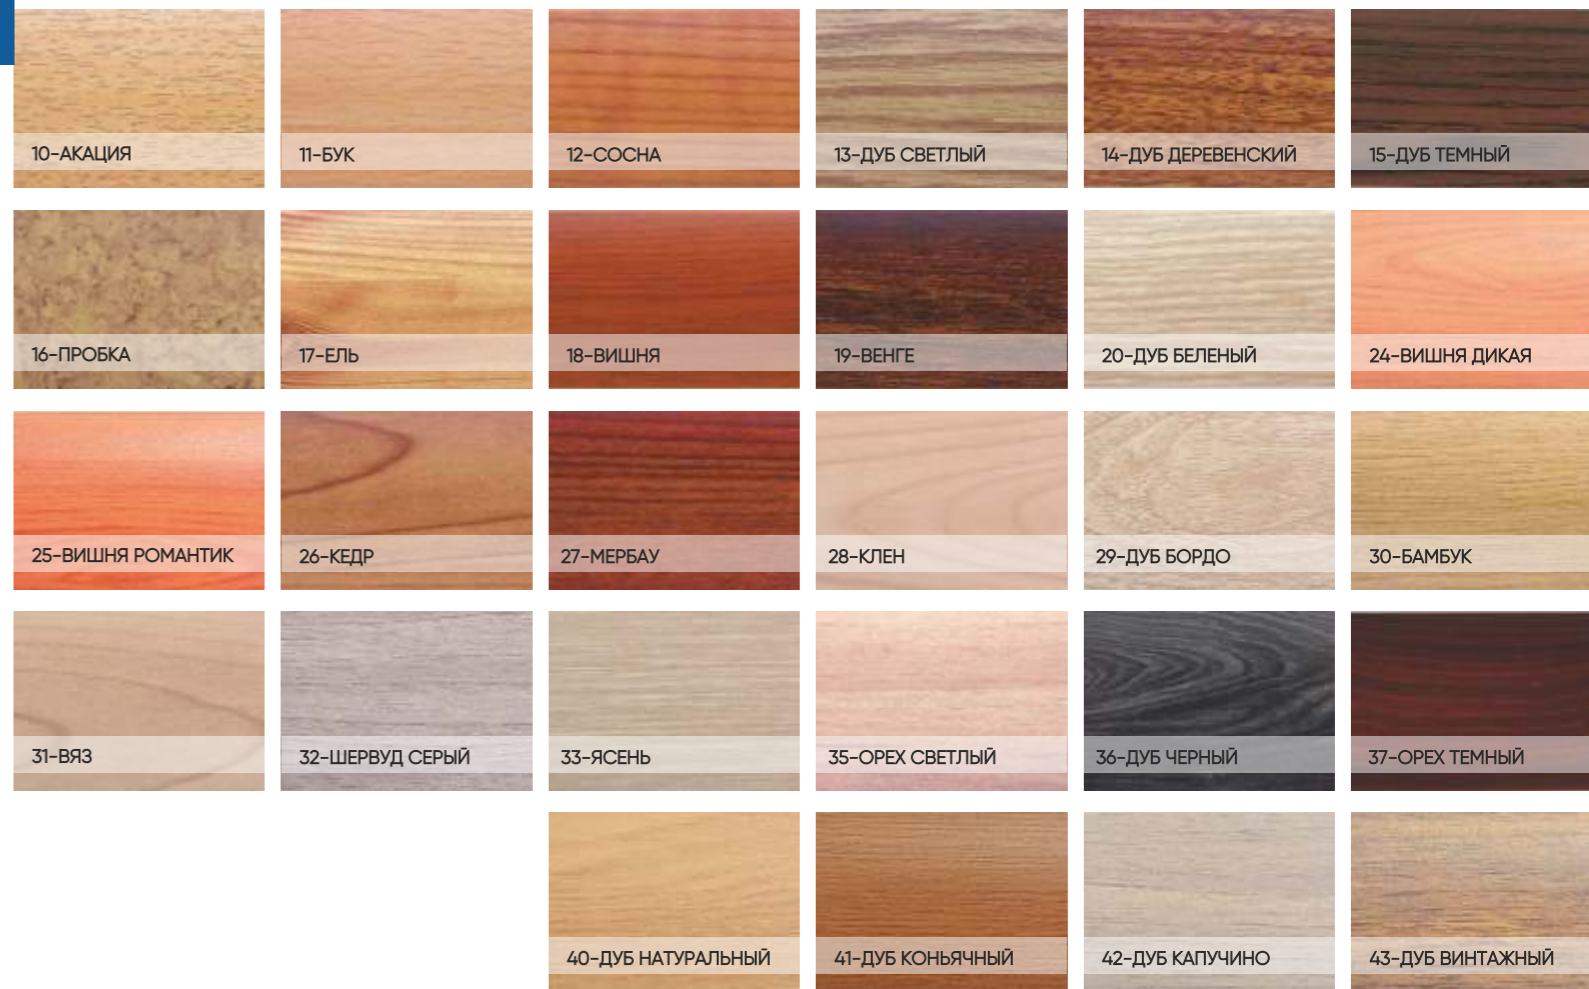

ЦВЕТОВАЯ ГАММА

2

ПОЛИМЕРНО-ПОРОШКОВОЕ ПОКРЫТИЕ

– это один из видов декорирования любых поверхностей, путем нанесения полимерного порошка. Данный метод позволяет получить прочный, стойкий к внешним воздействиям и долговечный слой защитно-декоративного слоя.

Перед покраской металла необходимо произвести тщательную очистку его поверхности от различных видов загрязнения. После этого наносится конверсионный слой специальным порошковым грунтом, который улучшает взаимную адгезию слоев и обеспечивает антикоррозийную защиту.

Следующим этапом профиль отправляется непосредственно на участок порошковой покраски. Сначала происходит напыление краски, а затем окрашенные изделия поступают в полимерную печь, где при определенной температуре начинает плавиться и образуются полимерная пленка, которая обладает отличными декоративными и защитными свойствами.

ДЕКОРАТИВНОЕ ПОКРЫТИЕ

Декорирование – процесс нанесения рисунка под текстуру дерева на алюминиевый профиль, путем термовакuumной технологии. Профильные изделия помещаются в термическую камеру, где рисунок с пленки переносится в слой специального полимерного покрытия и проникает на 30% толщины, в результате чего получается потрясающий визуальный эффект фактуры натурального дерева.

ДЕКОРИРОВАНИЕ