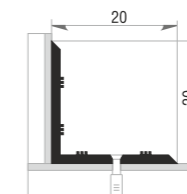

L: 900, 1350, 1800, 2700
ЦВЕТ: 00-43, ОС

АПУ 009

L: 900, 1350, 1800, 2700
ЦВЕТ: 00-43, ОС

Профили алюминиевые закладные для отделки и защиты наружных и внутренних углов на поверхностях, облицованных керамической плиткой.