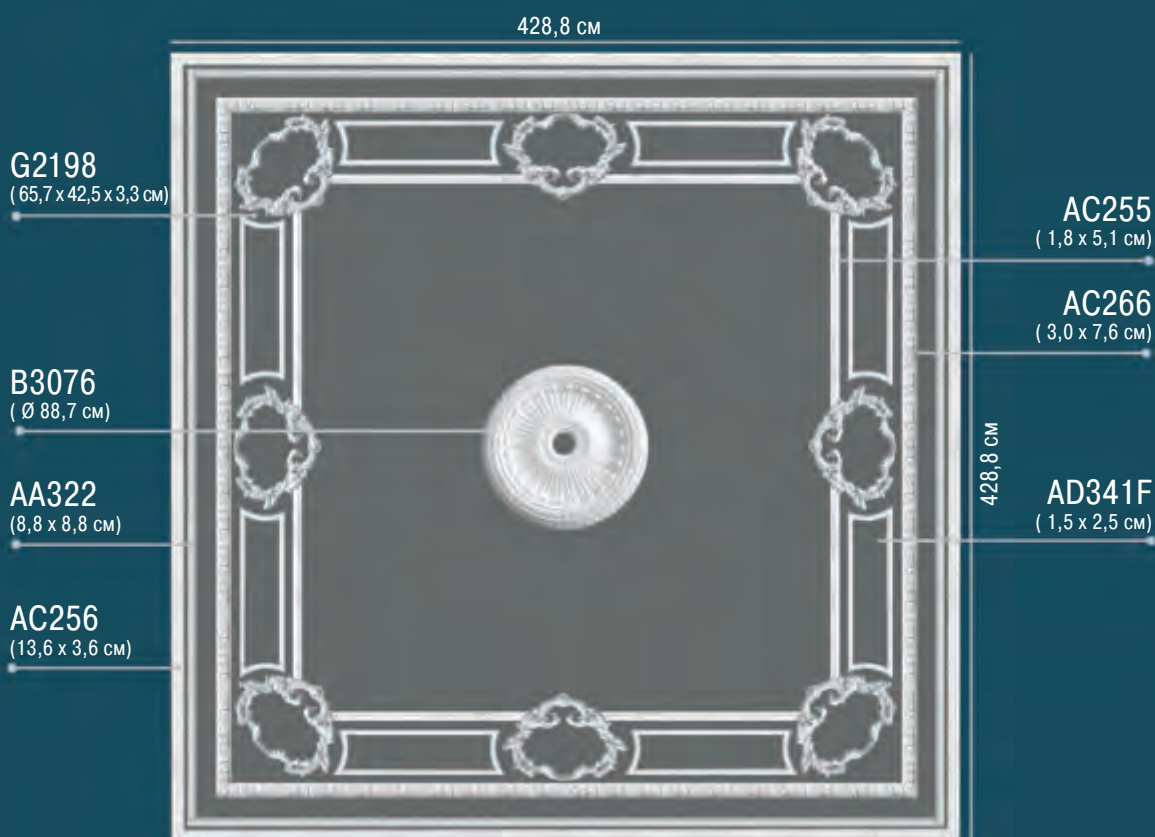

ВАРИАНТЫ ИСПОЛЬЗОВАНИЯ ДЕКОРАТИВНЫХ ЭЛЕМЕНТОВ ДЛЯ СТЕН И ПОТОЛКОВ