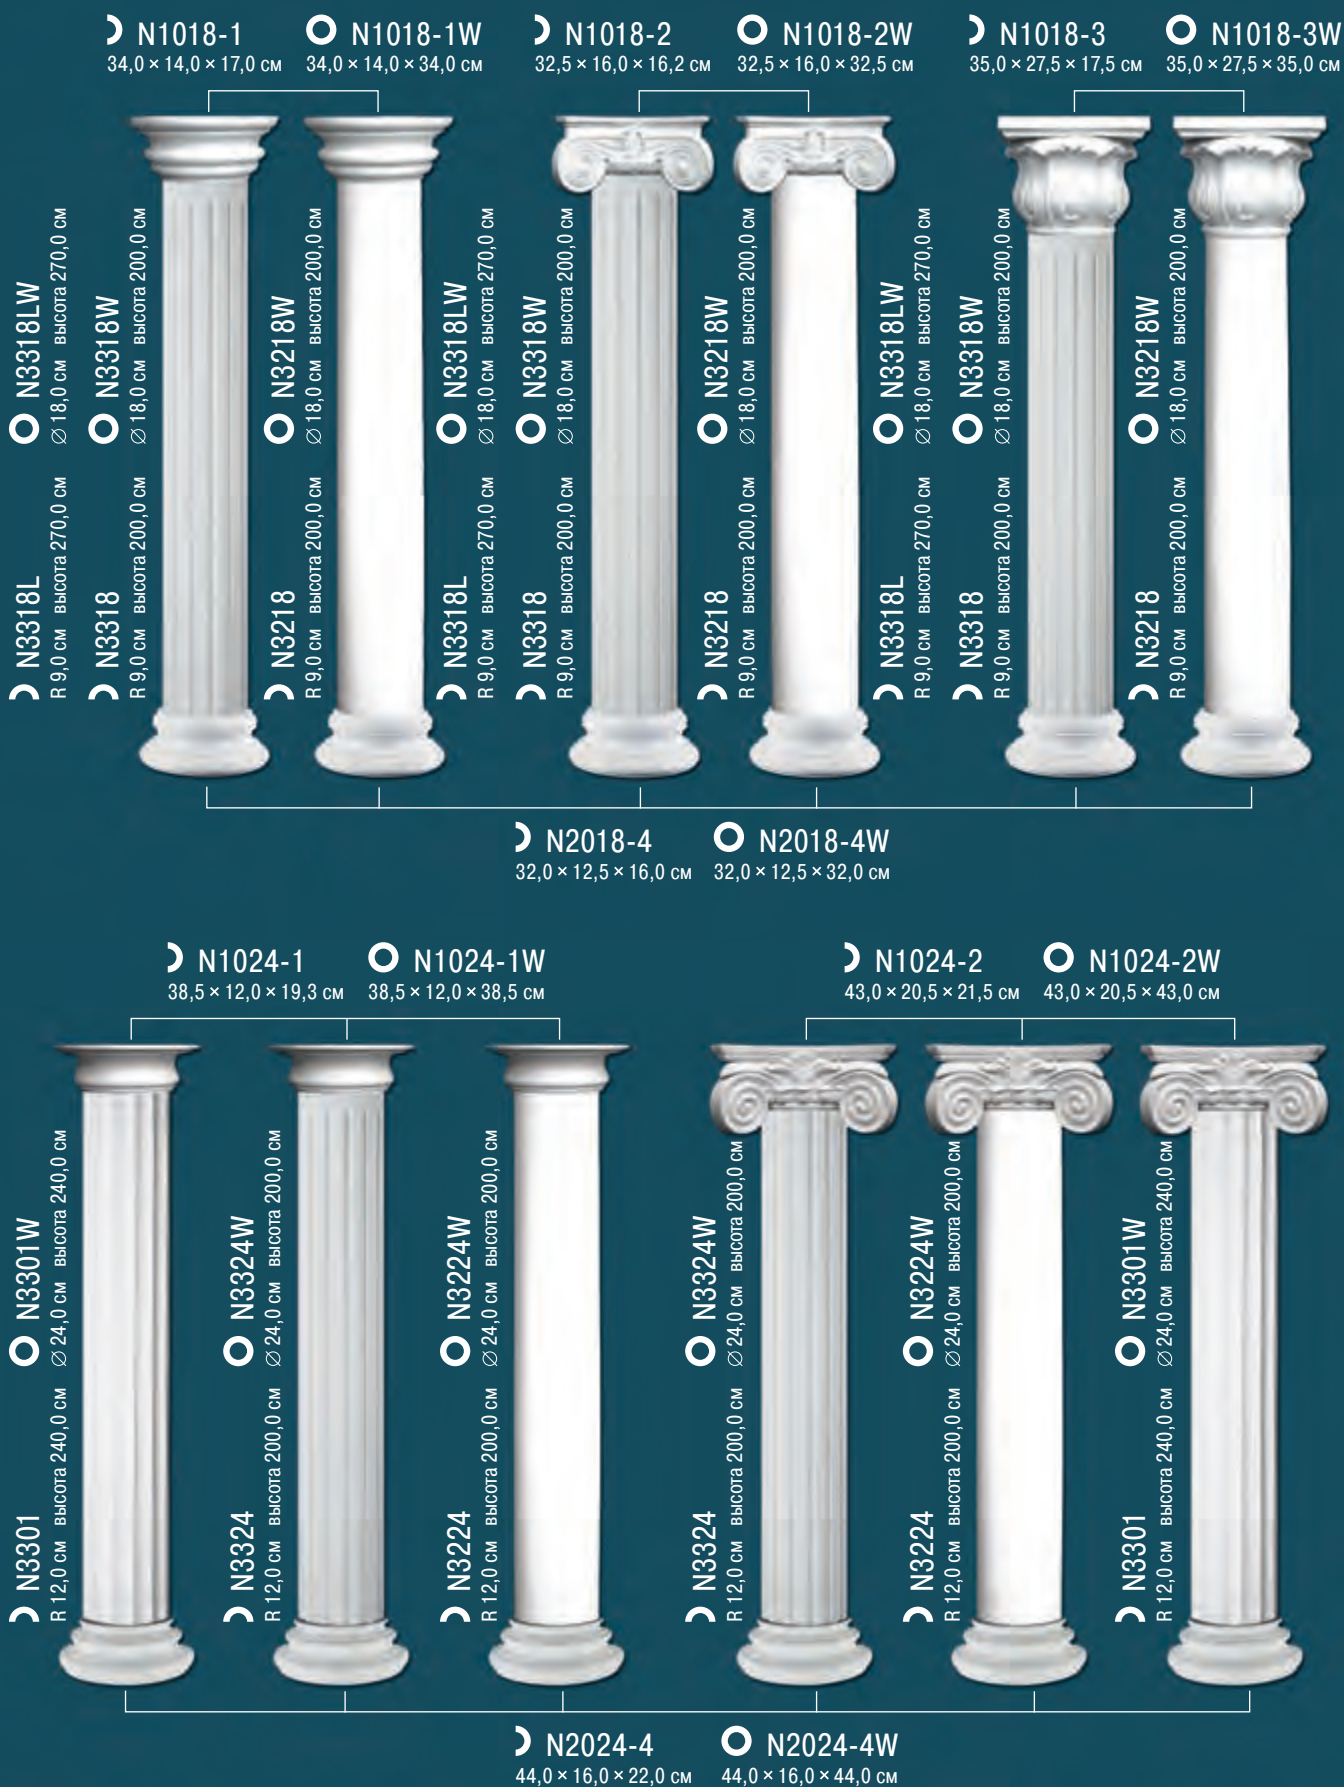

D3540
68,5 × 29,8 × 17,4 см

D3009 × 4
16,0 × 25,0 × 16,0 см

D3014 × 4
60,0 × 80,5 × 60,0 см