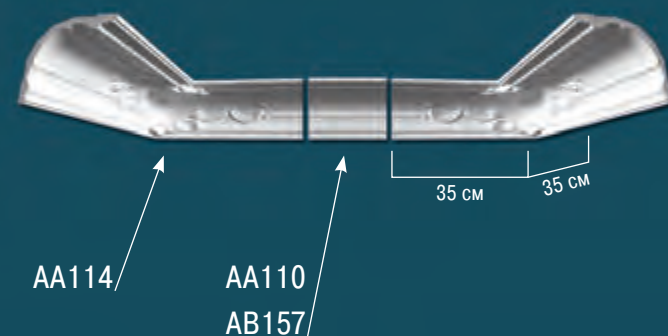

# ПОТОЛОЧНЫЕ КАРНИЗЫ С РИСУНКОМ

любой карниз может быть использован под подсветку 

лепной декор из полиуретана | 15

AA109 длина 244 см

AB128 длина 240 см

AA110 длина 244 см

AB157 длина 244 см

AA113 длина 244 см