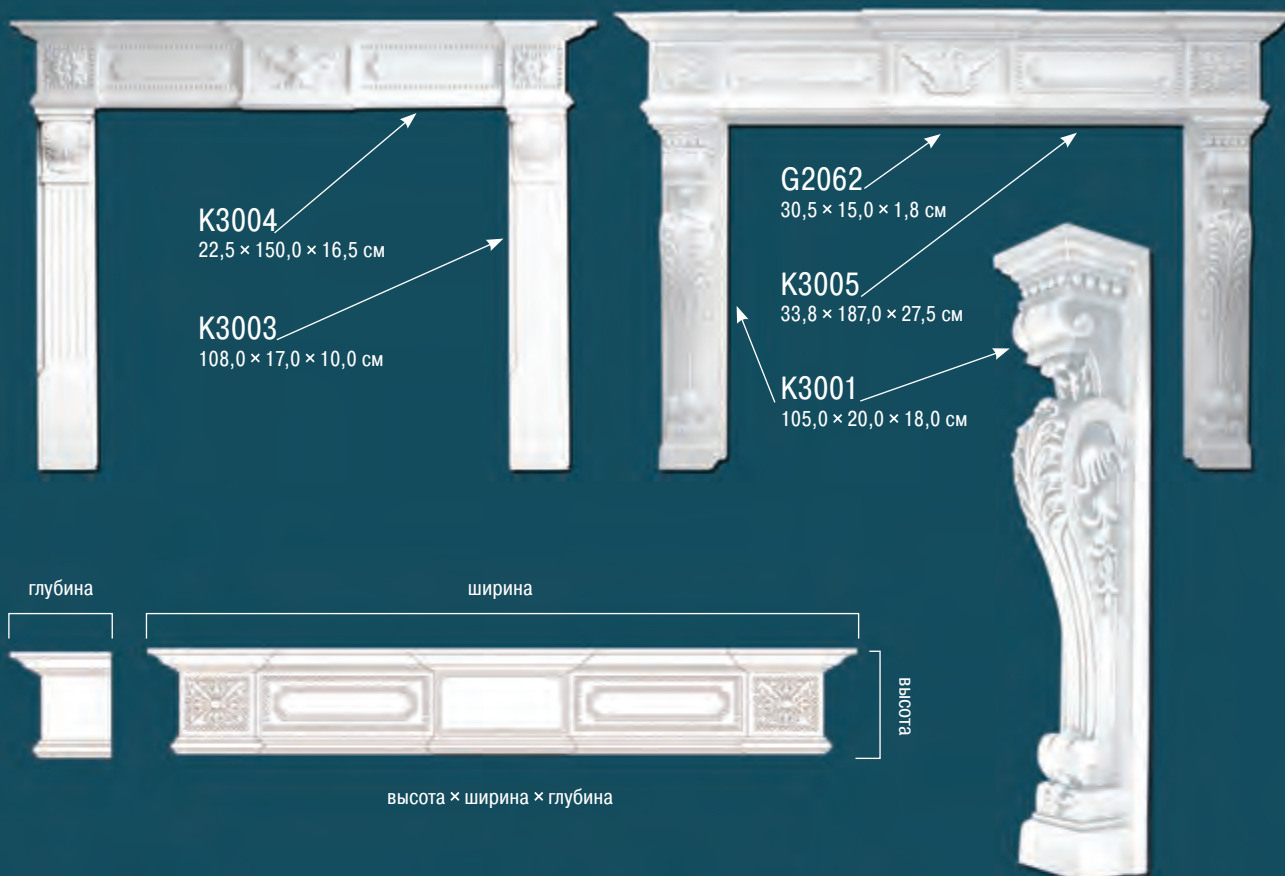

**C8040** 12,5 × 7,0 × 39,0 см

**C8045** 14,9 × 10,9 × 44,9 см

**C8059** 15,2 × 20,2 × 45,5 см

**C8058** 15,2 × 20,2 × 50,9 см

# КОНСОЛИ (КРОНШТЕЙНЫ)

C8006 29,6 × 22,2 × 51,5 см

C8052 10,4 × 13,5 × 68,5 см

C8053 26,5 × 19,2 × 102,7 см

**K3002**  
100,0 × 26,0 × 21,0 см

**K3006**  
130,0 × 138,0 × 25,0 см