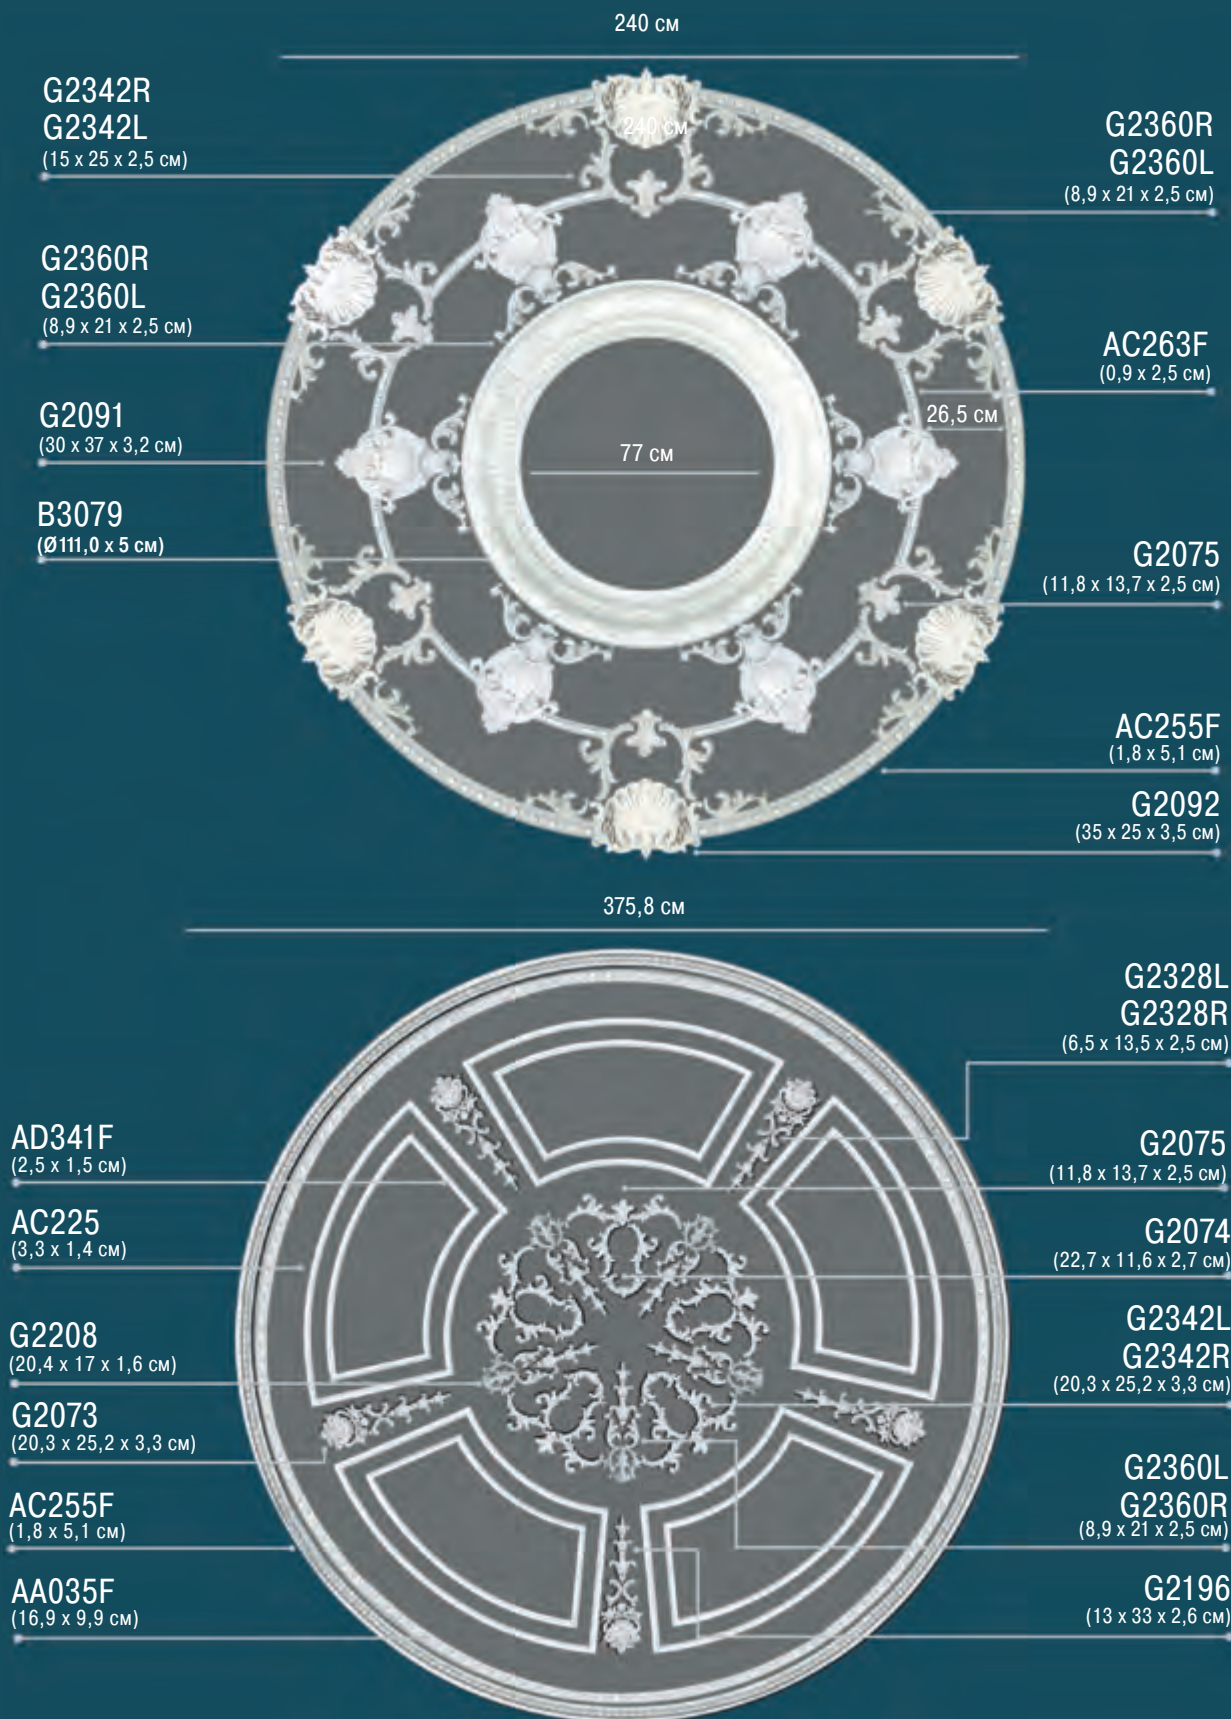

ВАРИАНТЫ ИСПОЛЬЗОВАНИЯ ДЕКОРАТИВНЫХ ЭЛЕМЕНТОВ ДЛЯ СТЕН И ПОТОЛКОВ