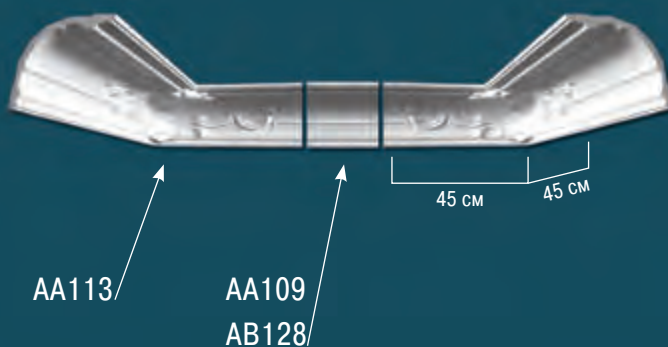

# ПОТОЛОЧНЫЕ КАРНИЗЫ С РИСУНКОМ

любой карниз может быть использован под подсветку 

лепной декор из полиуретана | 15

AA109 длина 244 см

AB128 длина 240 см

AA110 длина 244 см

AB157 длина 244 см

AA113 длина 244 см