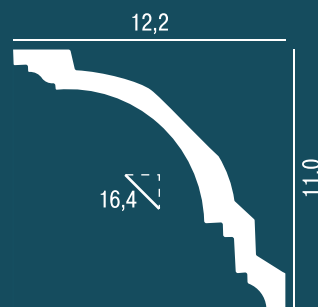

## КАРНИЗЫ

P30

P46

P08

P16

P03

длина 200 см